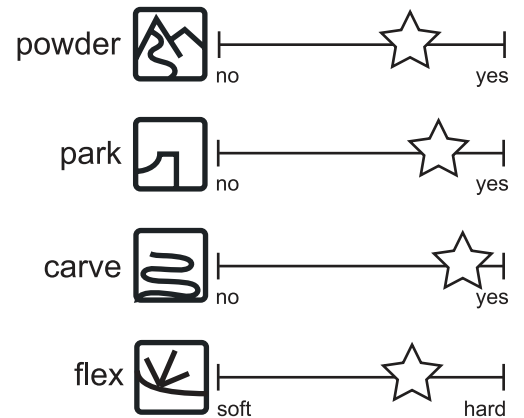

Features:

- sintered base, die-cut
- **inox** stainless steel edges
- light weight paulownia/poplar/ash wood core

Das leichtgewichtige allround Snowboard für alle, die sich gerne auf, neben und über der Piste aufhalten. Die lange effektive Kante und der enge Taillierungsradius garantieren einen enormen Kantengriff und machen dieses Brett sehr laufig. Während die längere und weichere Nase für genügend Auftrieb im Powder sorgt, hilft das etwas härtere Tail bei Sprüngen weiter hinaus zu kommen und es verleiht dem Board einen aggressiven Kantengriff auf harten Pisten.

The light weight allround snowboard for all riders who are looking for a board that covers pretty much everything. The long effective edge length makes this board very stable and controllable on piste and provide an excellent drive and grip for carving. The tail is designed a little harder which helps to get more air time on kickers and in the pipe.

Profile:

true camber / directional

Lengths cm	163	160	157	154	151	148	145
effektive Edge cm	128	125	122	119	116	114	112
Nose Width cm	31.0	30.5	30.0	29.5	29.0	28.5	28.0
Tail Width cm	31.0	30.5	30.0	29.5	29.0	28.5	28.0
Waist Width cm	26.2	25.9	25.5	25.2	24.8	24.4	24.0
Radius m	8.55	8.47	8.28	8.24	8.02	7.93	7.85
Weight kg	3.05	3.0	2.95	2.9	2.85	2.8	2.75